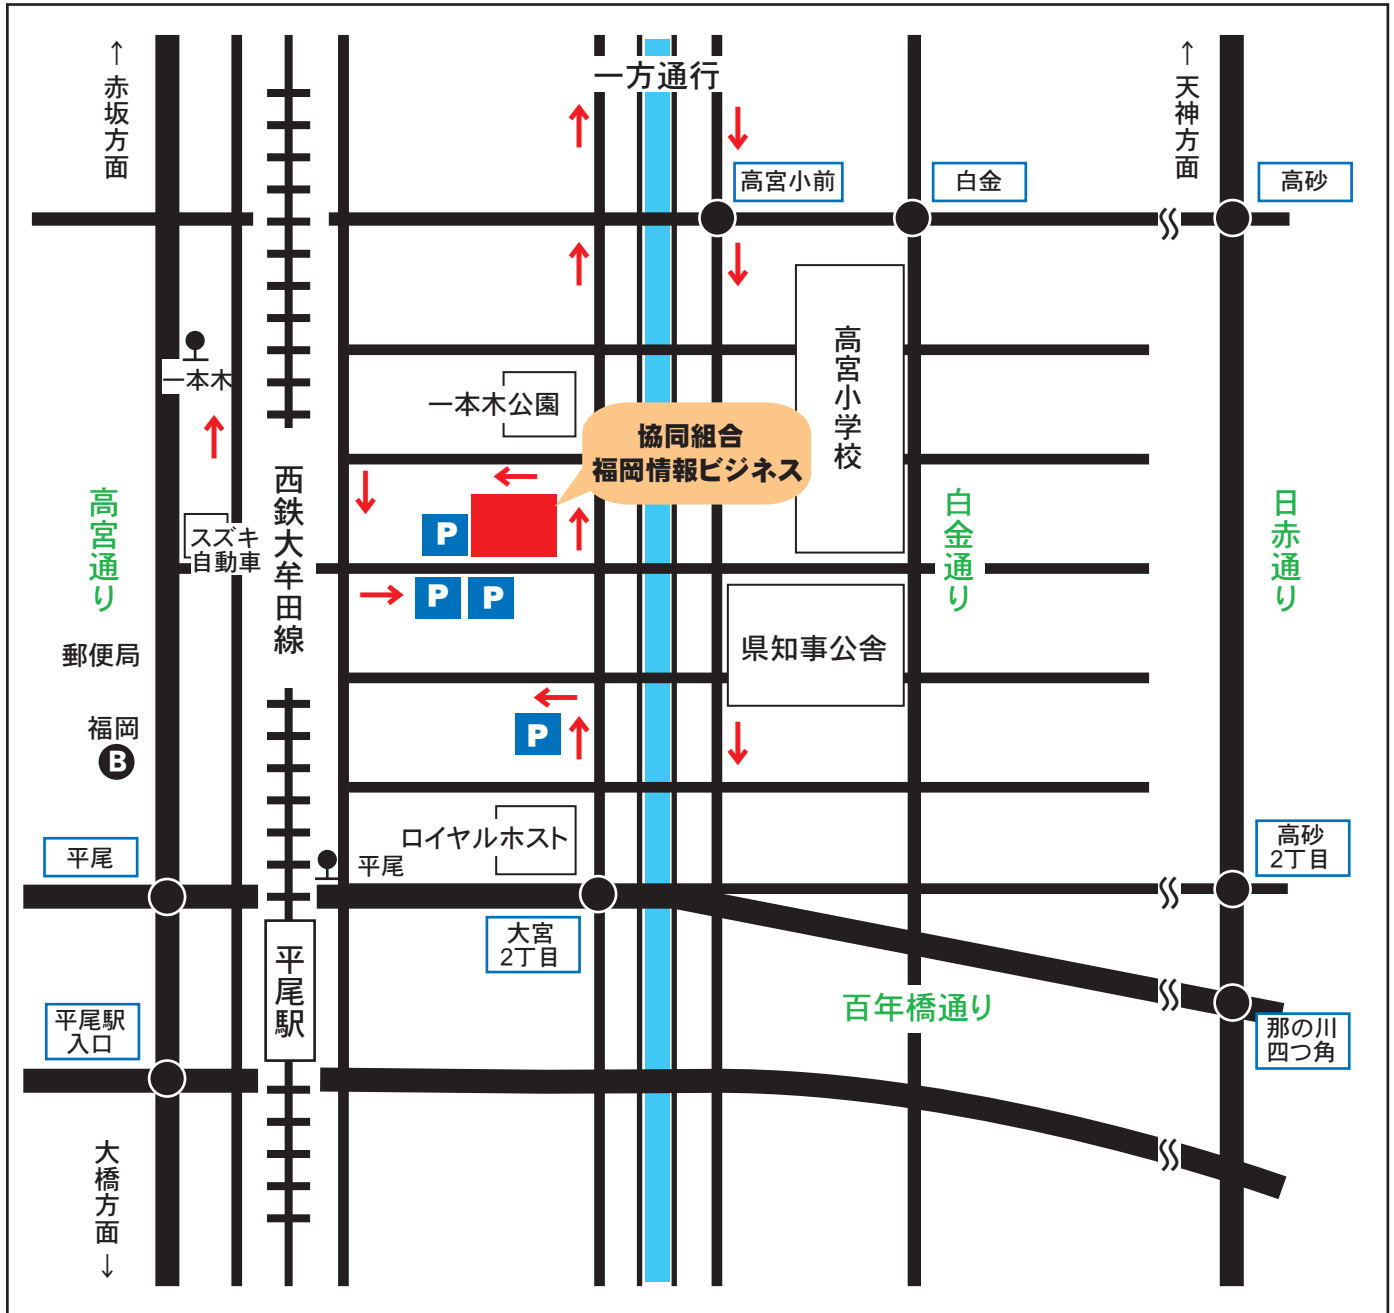

※ 当組合には駐車場はございません。

↑ は一方通行

P はコインパーキング (有料)

<公共の交通機関をご利用の場合>

● 西鉄電車

- ・ 西鉄大牟田線 (普通) 「平尾駅」より徒歩7分

● 西鉄バス (博多駅方面から)

- ・ 百年橋通り経由69番「平尾」より徒歩5分
- ・ 高宮通り経由50番「一本木」より徒歩5分