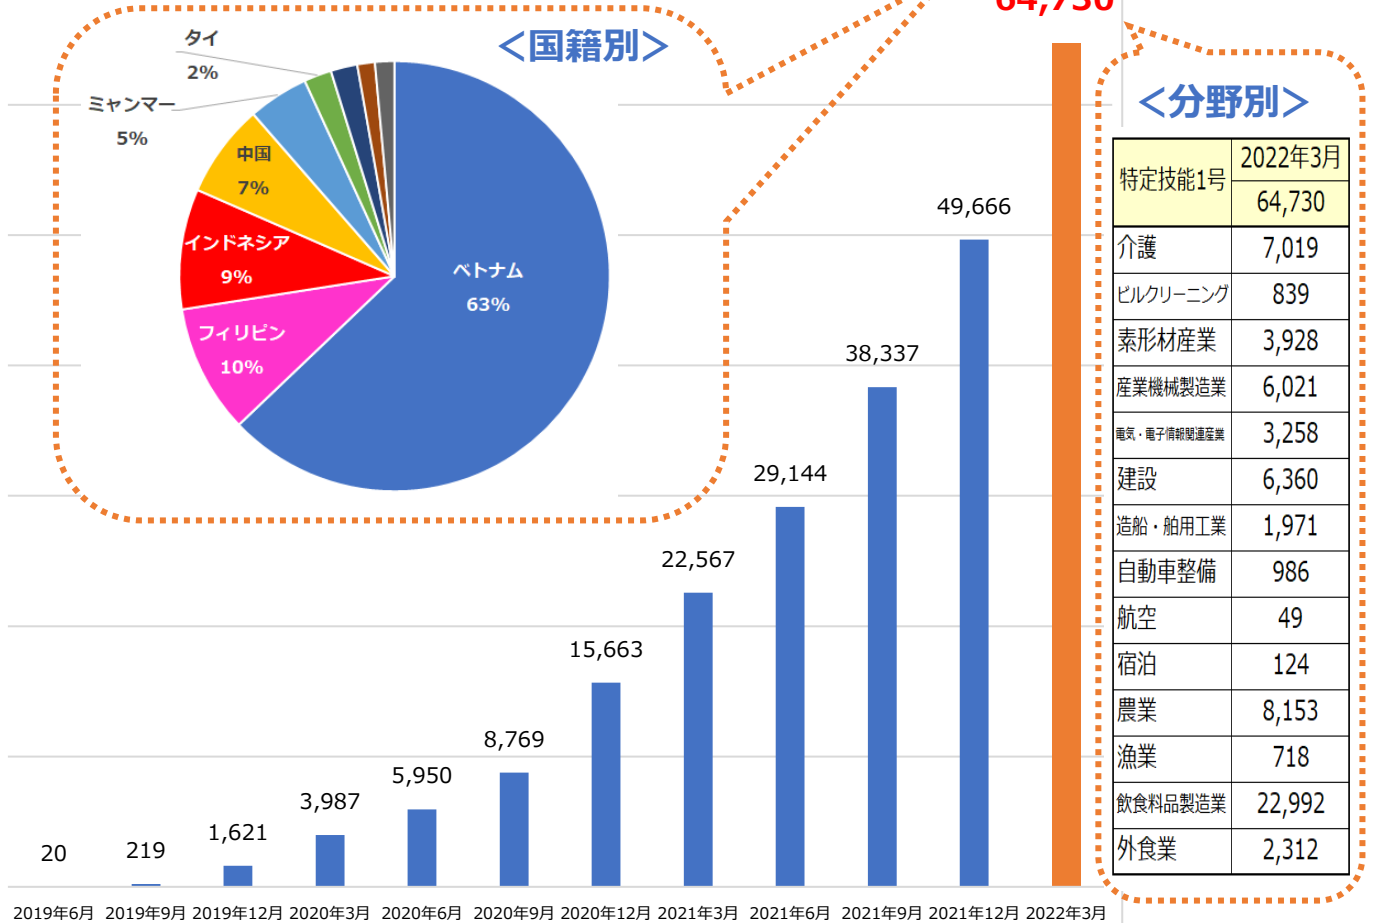

今回のテーマ「特定技能1号の推移-続報⑤」について

2022年3月末現在の特定技能1号外国人数が発表になりました。

出入国在留管理庁HP https://www.moj.go.jp/isa/policies/ssw/nyuukokukanri07_00215.html

◆ 特定技能1号の推移

2022年3月末

64,730

◆ 登録支援機関

7,064 件

(2022年3月末時点)

<ルート別>

特定技能へのルート内訳		
技能実習	試験	その他
51,298	13,122	310

試験の受験者が多い分野 受験者数と合格者数 2022年3月現在		
分野	受験者数	合格者数
介護	44,532	29,764
外食	28,481	15,882
飲食物品製造	26,922	20,033
農業	20,446	18,304