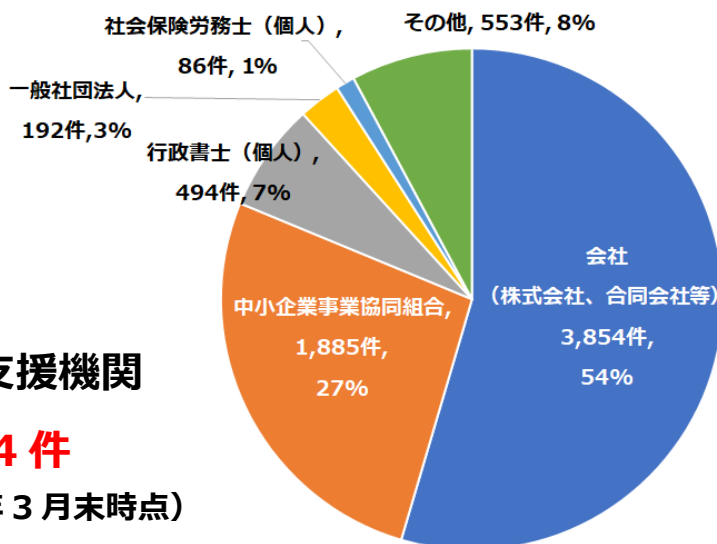

今回のテーマ「特定技能1号の推移-続報⑤」について

2022年3月末現在の特定技能1号外国人数が発表になりました。

出入国在留管理庁HP https://www.moj.go.jp/isa/policies/ssw/nyuukokukanri07_00215.html

◆ 特定技能1号の推移

2022年3月末

64,730

◆ 登録支援機関

7,064 件

(2022年3月末時点)

<ルート別>

特定技能へのルート内訳		
技能実習	試験	その他
51,298	13,122	310

試験の受験者が多い分野 受験者数と合格者数 2022年3月現在		
分野	受験者数	合格者数
介護	44,532	29,764
外食	28,481	15,882
飲食物品製造	26,922	20,033
農業	20,446	18,304