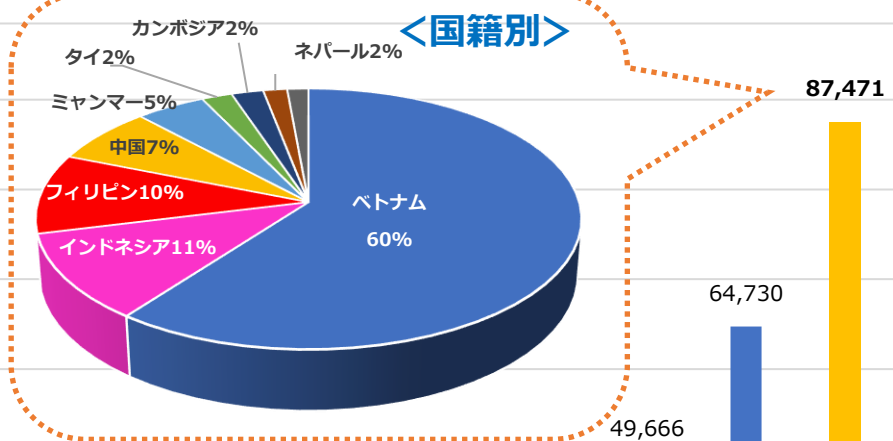

今回のテーマ「特定技能1号の推移-続報⑥」について

2022年6月末現在の特定技能1号および2号外国人数が発表になりました。
 出入国在留管理庁 HP⇒https://www.moj.go.jp/isa/policies/ssw/nyuukokukanri01_00127.html

特定技能1号の推移

<ルート別>

特定技能へのルート内訳		
技能実習	試験	その他
66,535	20,534	402

試験の受験者が多い分野
 受験者数と合格者数
 2022年6月現在

分野	受験者数	合格者数
介護	51,035	34,371
外食	28,699	16,023
飲食料品製造	26,922	20,033
農業	21,457	19,234

<分野別>

特定技能1号	2020年12月	2021年3月	2021年6月	2021年9月	2021年12月	2022年3月	2022年6月	福岡県
	15,663	22,567	29,144	38,337	49,666	64,730	87,471	
介護	939	1,705	2,703	3,947	5,155	7,019	10,411	369
ビルクリーニング	184	281	362	487	650	839	1,133	37
素形材・産業機械・電気電子情報関連製造業	3,208	4,600	5,729	7,391	9,802	13,207	17,865	478
建設	1,319	2,116	2,781	3,745	4,871	6,360	8,492	291
造船・船用工業	413	592	760	1,052	1,458	1,971	2,776	13
自動車整備	151	247	348	466	708	986	1,220	41
航空	13	16	22	35	36	49	79	0
宿泊	67	83	110	121	121	124	160	4
農業	2,387	3,359	4,008	5,040	6,232	8,153	11,469	471
漁業	220	314	354	478	549	718	1,050	0
飲食料品製造業	5,764	8,104	10,450	13,826	18,099	22,992	29,617	1,409
外食業	998	1,150	1,517	1,749	1,985	2,312	3,199	159