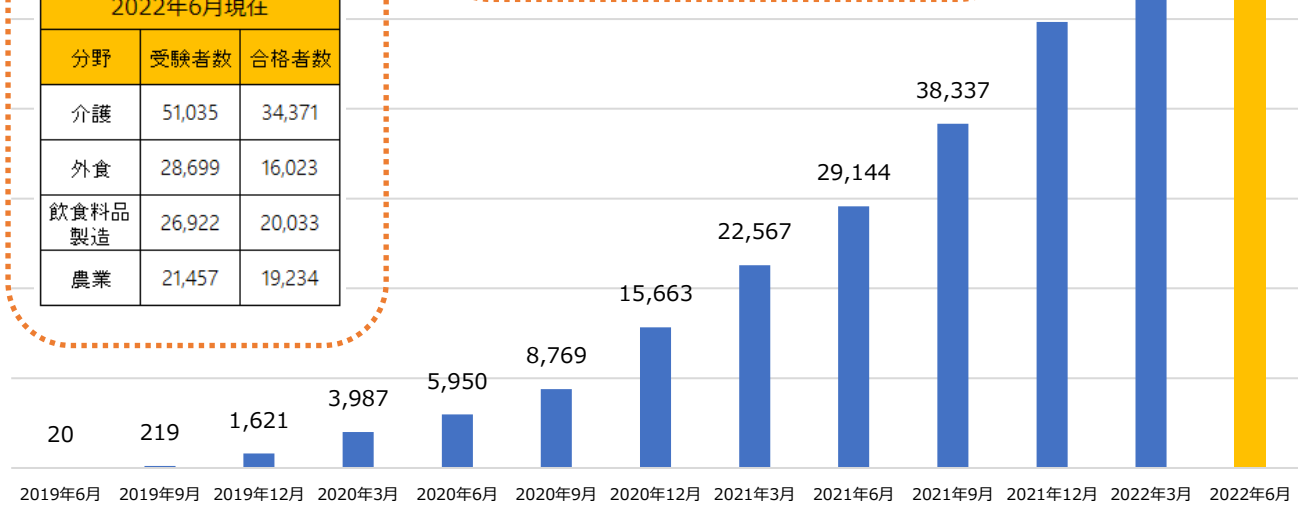

今回のテーマ「特定技能1号の推移-続報⑥」について

2022年6月末現在の特定技能1号および2号外国人数が発表になりました。
出入国在留管理庁 HP⇒<https://www.moj.go.jp/isa/policies/ssw/nyuukokukanri01_00127.html>

特定技能1号の推移

<ルート別>

特定技能へのルート内訳		
技能実習	試験	その他
66,535	20,534	402

試験の受験者が多い分野
受験者数と合格者数
2022年6月現在

分野	受験者数	合格者数
介護	51,035	34,371
外食	28,699	16,023
飲食料品製造	26,922	20,033
農業	21,457	19,234

<分野別>

特定技能1号	2020年12月	2021年3月	2021年6月	2021年9月	2021年12月	2022年3月	2022年6月	福岡県	
	15,663	22,567	29,144	38,337	49,666	64,730	87,471		3,272
介護	939	1,705	2,703	3,947	5,155	7,019	10,411	369	
ビルクリーニング	184	281	362	487	650	839	1,133	37	
素形材・産業機械・電気電子情報関連製造業	3,208	4,600	5,729	7,391	9,802	13,207	17,865	478	
建設	1,319	2,116	2,781	3,745	4,871	6,360	8,492	291	
造船・船用工業	413	592	760	1,052	1,458	1,971	2,776	13	
自動車整備	151	247	348	466	708	986	1,220	41	
航空	13	16	22	35	36	49	79	0	
宿泊	67	83	110	121	121	124	160	4	
農業	2,387	3,359	4,008	5,040	6,232	8,153	11,469	471	
漁業	220	314	354	478	549	718	1,050	0	
飲食料品製造業	5,764	8,104	10,450	13,826	18,099	22,992	29,617	1,409	
外食業	998	1,150	1,517	1,749	1,985	2,312	3,199	159