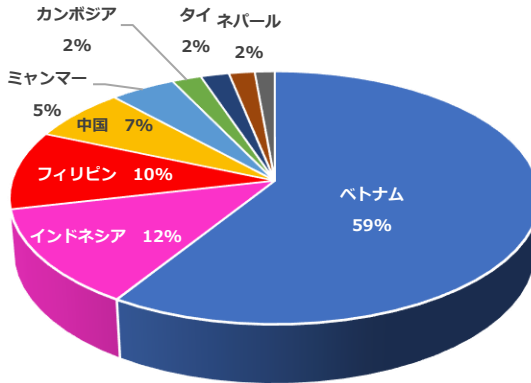

今回のテーマ「特定技能の推移-続報⑦」について

2022年12月末現在の特定技能外国人数を出入国在留管理庁が公表しています。
 入管庁 HP https://www.moj.go.jp/isa/policies/ssw/nyuukokukanri07_00215.html

特定技能 1号

130,915

＜ルート別＞

特定技能へのルート内訳		
技能実習	試験	その他
96,356	34,078	481

試験の受験者が多い分野
2022年12月現在

分野	受験者数	合格者数
介護	62,589	42,975
飲食料品製造	49,447	36,246
外食	43,008	25,385
農業	33,427	29,799

＜国籍別＞

＜分野別＞

特定技能1号	2020年12月	2021年12月	2022年12月	福岡県
	15,663	49,666	130,915	
介護	939	5,155	16,081	569
ビルクリーニング	184	650	1,867	57
成形材・産業機械・電気電子情報関連製造業	3,208	9,802	27,725	737
建設	1,319	4,871	12,768	505
造船・船用工業	413	1,458	4,602	10
自動車整備	151	708	1,738	57
航空	13	36	167	1
宿泊	67	121	206	3
農業	2,387	6,232	16,459	680
漁業	220	549	1,638	3
飲食料品製造業	5,764	18,099	42,505	2,262
外食業	998	1,985	5,159	250