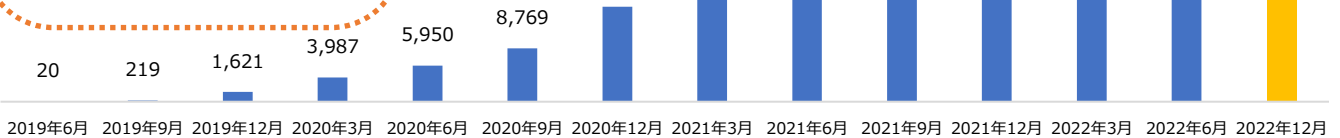

今回のテーマ「特定技能の推移-続報⑦」について

2022年12月末現在の特定技能外国人数を出入国在留管理庁が公表しています。
入管庁 HP <https://www.moj.go.jp/isa/policies/ssw/nyuukokukanri07_00215.html>

特定技能 1号

130,915

＜ルート別＞

特定技能へのルート内訳		
技能実習	試験	その他
96,356	34,078	481

試験の受験者が多い分野
2022年12月現在

分野	受験者数	合格者数
介護	62,589	42,975
飲食料品製造	49,447	36,246
外食	43,008	25,385
農業	33,427	29,799

＜国籍別＞

＜分野別＞

特定技能1号	2020年12月	2021年12月	2022年12月	福岡県	
	15,663	49,666	130,915		5,134
介護	939	5,155	16,081	569	
ビルクリーニング	184	650	1,867	57	
成形材・産業機械・電気電子情報関連製造業	3,208	9,802	27,725	737	
建設	1,319	4,871	12,768	505	
造船・船用工業	413	1,458	4,602	10	
自動車整備	151	708	1,738	57	
航空	13	36	167	1	
宿泊	67	121	206	3	
農業	2,387	6,232	16,459	680	
漁業	220	549	1,638	3	
飲食料品製造業	5,764	18,099	42,505	2,262	
外食業	998	1,985	5,159	250	

特定技能 2号（建設） 8人

登録支援機関 7,831件		
会社（株式会社、合同会社等）	4,258件	54%
中小企業事業協同組合	2,054件	26%
行政書士（個人）	538件	7%
一般社団法人	206件	3%
社会保険労務士（個人）	90件	1%
その他	685件	9%