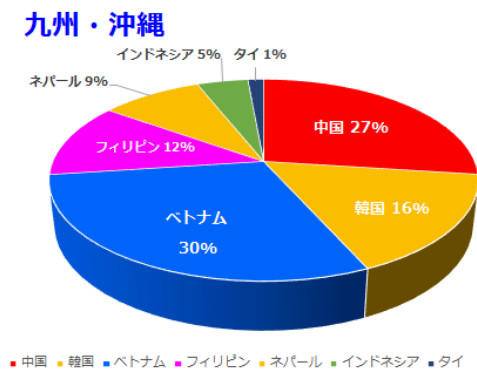

《福岡県外国人技能実習生受入組合連絡協議会》 情報通信 第120号

今回のテーマ「九州・沖縄の在留外国人数」について

九州・沖縄の在留外国人数の在留資格別と国籍別の2019年12月末現在の状況です。
2020年6月末現在の速報値は第115号情報通信を確認ください。

九州・沖縄 175,138人		在留資格別 2019年12月末現在（法務省統計数値）		技人国：技術・人文知識・国際業務
人口	14,433,125人	福岡 83,468人	大分 14,081人	
技能実習	48,116人	人口 5,129,841人	人口 1,151,229人	
留学	34,823人	技能実習 14,485人	技能実習 4,492人	
技人国	12,706人	留学 20,955人	留学 3,733人	
特定技能	211人	技人国 6,421人	技人国 771人	
		特定技能 69人	特定技能 24人	
佐賀 7,367人		熊本 17,942人	宮崎 7,850人	
人口 823,810人		人口 1,769,880人	人口 1,095,903人	
技能実習 3,370人		技能実習 9,167人	技能実習 4,042人	
留学 1,001人		留学 1,333人	留学 834人	
技人国 377人		技人国 1,095人	技人国 308人	
特定技能 -人		特定技能 43人	特定技能 2人	
長崎 10,995人		鹿児島 12,215人	沖縄 21,220人	
人口 1,350,769人		人口 1,630,146人	人口 1,481,547人	
技能実習 3,226人		技能実習 6,215人	技能実習 3,119人	
留学 2,379人		留学 1,008人	留学 3,580人	
技人国 694人		技人国 502人	技人国 2,538人	
特定技能 40人		特定技能 19人	特定技能 14人	

アジアの国籍別 2019年12月末現在（法務省統計数値）

九州・沖縄	中国	韓国	ベトナム	フィリピン	ネパール	インドネシア	タイ
	38,616	23,165	42,230	17,077	13,016	6,549	2,038

福岡	21,388	15,643	17,693	5,672	7,646	1,687	799
佐賀	1,369	636	2,277	699	567	745	91
長崎	2,514	1,225	2,664	1,151	650	345	99
熊本	3,856	1,041	6,178	2,661	424	690	347
大分	2,841	2,055	3,050	1,640	428	985	335
宮崎	1,507	560	2,439	807	236	692	65
鹿児島	2,289	508	4,906	2,099	268	401	83
沖縄	2,852	1,497	3,023	2,348	2,797	1,004	219