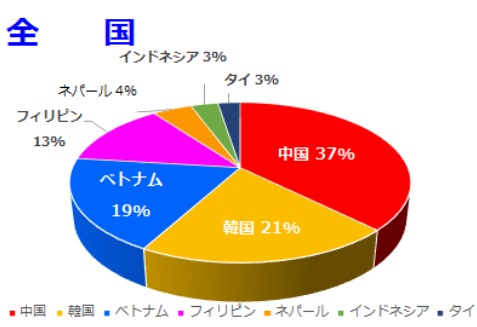

《福岡県外国人技能実習生受入組合連絡協議会》 情報通信 第120号

今回のテーマ「九州・沖縄の在留外国人数」について

九州・沖縄の在留外国人数の在留資格別と国籍別の2019年12月末現在の状況です。
2020年6月末現在の速報値は第115号情報通信を確認ください。

九州・沖縄 175,138人		在留資格別 2019年12月末現在（法務省統計数値）		技人国：技術・人文知識・国際業務
人口	14,433,125人	福岡 83,468人	大分 14,081人	
技能実習	48,116人	人口 5,129,841人	人口 1,151,229人	
留学	34,823人	技能実習 14,485人	技能実習 4,492人	
技人国	12,706人	留学 20,955人	留学 3,733人	
特定技能	211人	技人国 6,421人	技人国 771人	
		特定技能 69人	特定技能 24人	
佐賀 7,367人		熊本 17,942人	宮崎 7,850人	
人口 823,810人		人口 1,769,880人	人口 1,095,903人	
技能実習 3,370人		技能実習 9,167人	技能実習 4,042人	
留学 1,001人		留学 1,333人	留学 834人	
技人国 377人		技人国 1,095人	技人国 308人	
特定技能 -人		特定技能 43人	特定技能 2人	
長崎 10,995人		鹿児島 12,215人	沖縄 21,220人	
人口 1,350,769人		人口 1,630,146人	人口 1,481,547人	
技能実習 3,226人		技能実習 6,215人	技能実習 3,119人	
留学 2,379人		留学 1,008人	留学 3,580人	
技人国 694人		技人国 502人	技人国 2,538人	
特定技能 40人		特定技能 19人	特定技能 14人	

アジアの国籍別 2019年12月末現在（法務省統計数値）

九州・沖縄	中国	韓国	ベトナム	フィリピン	ネパール	インドネシア	タイ
	38,616	23,165	42,230	17,077	13,016	6,549	2,038

福岡	21,388	15,643	17,693	5,672	7,646	1,687	799
佐賀	1,369	636	2,277	699	567	745	91
長崎	2,514	1,225	2,664	1,151	650	345	99
熊本	3,856	1,041	6,178	2,661	424	690	347
大分	2,841	2,055	3,050	1,640	428	985	335
宮崎	1,507	560	2,439	807	236	692	65
鹿児島	2,289	508	4,906	2,099	268	401	83
沖縄	2,852	1,497	3,023	2,348	2,797	1,004	219