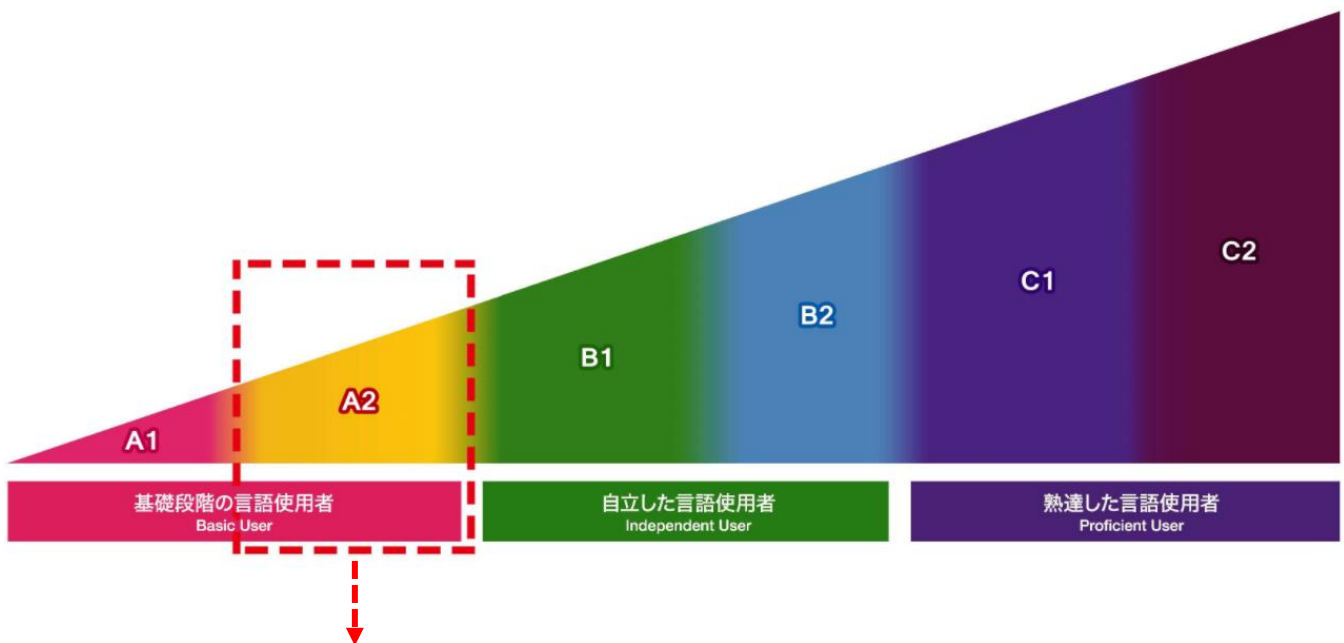

今回のテーマ「国際交流基金日本語基礎テスト（JFT-Basic）」について

国際交流基金日本語基礎テストが日本国内で実施開始になります。
3月は1日～19日です。詳しくは国際交流基金HPを確認下さい。

<https://www.jpf.go.jp/jft-basic/index.html>

国際交流基金日本語基礎テスト（JFT-Basic）

- ◎特定技能1号申請に必要な日本語能力水準を測定する試験のひとつ。
- ◎テストはコンピューターを利用、試験結果がすぐにわかります。
- ◎2021年度からは年に6回実施予定。
- ◎全国47都道府県120都市程度の会場で実施予定。

〔レベルの目安〕 国際交流基金HPより

- ・ごく基本的な個人的情報や家族情報、買い物、近所、仕事など、直接的関係がある領域に関するよく使われる文や表現が理解できる。
- ・簡単で日常的な範囲なら、身近で日常の事柄についての情報交換に応ずることができる。
- ・自分の背景や身の回りの状況や、直接的な必要性のある領域の事柄を簡単な言葉で説明できる。